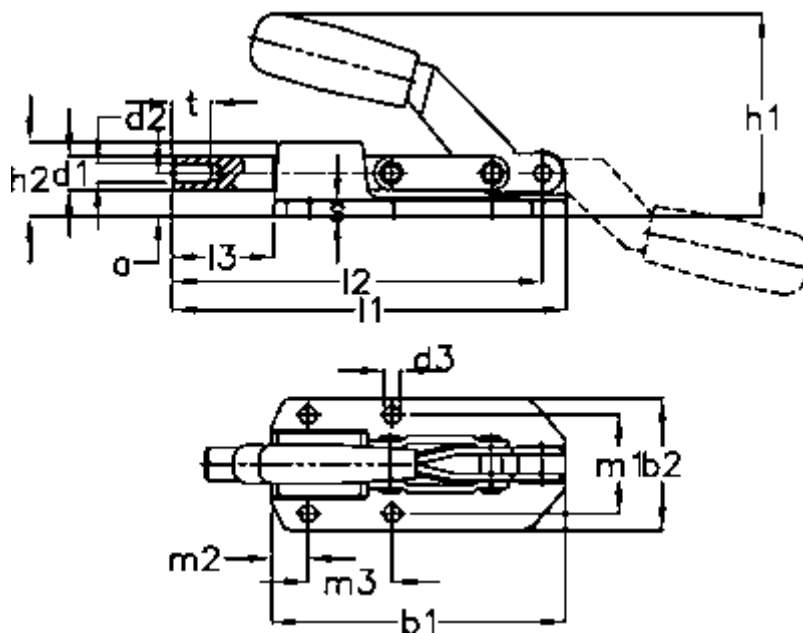

Varenummer: 201366058  
 Beskrivelse: E+G Klee hurtigspænder GN 842-160-AS

## Mål

$a = 15$	Holdekraft N = 2800	Størrelse = 160
$b_1 = 85$	$l_1 = 116$	$t = 12$
$b_2 = 46$	$l_2 = 107$	$W = 30$
$d_1 = 11$	$l_3 = 31$	
$d_2 = M6$	$m_1 = 33.5$	
$d_3 = 5.3$	$m_2 = 11$	
$h_1 = 56$	$m_3 = 36.5$	
$h_2 = 25$	$s = 10$	